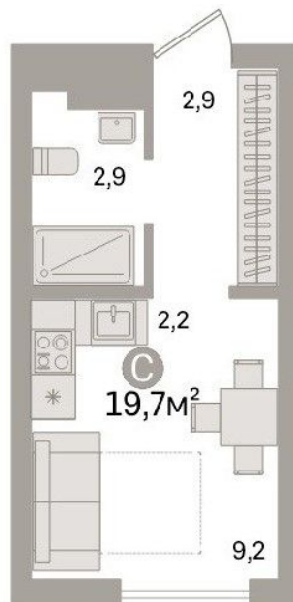

Студия

8 700 000 ₽
17.20 м²

Отсканируйте QR-код чтобы узнать больше

Адрес:
г. Москва, ул. Южнопортовая, 28А, корпус 7

Проект	Level Южнопортовый
Этаж	22 из 32
Комнатность	Студия
Год постройки	2025

Описание

ВЫГОДНЫЙ БОНУС АГЕНТУ! ПОЛНАЯ СТОИМОСТЬ! Эту квартиру можно оформить под льготную ставку в соответствии с госпрограммой. Возможна семейная ипотека.